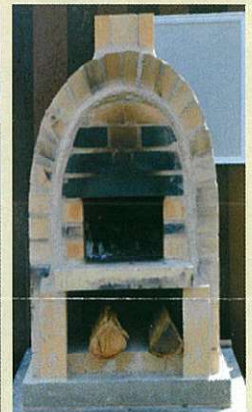

株式会社 森忠建設造園

合同会社 C-MORISHIN'S

〒619-0243 京都府相楽郡精華町南福八妻蔭山 33

TEL : 0774-94-4759 FAX : 0774-98-3356

E-mail : office@morityu.com